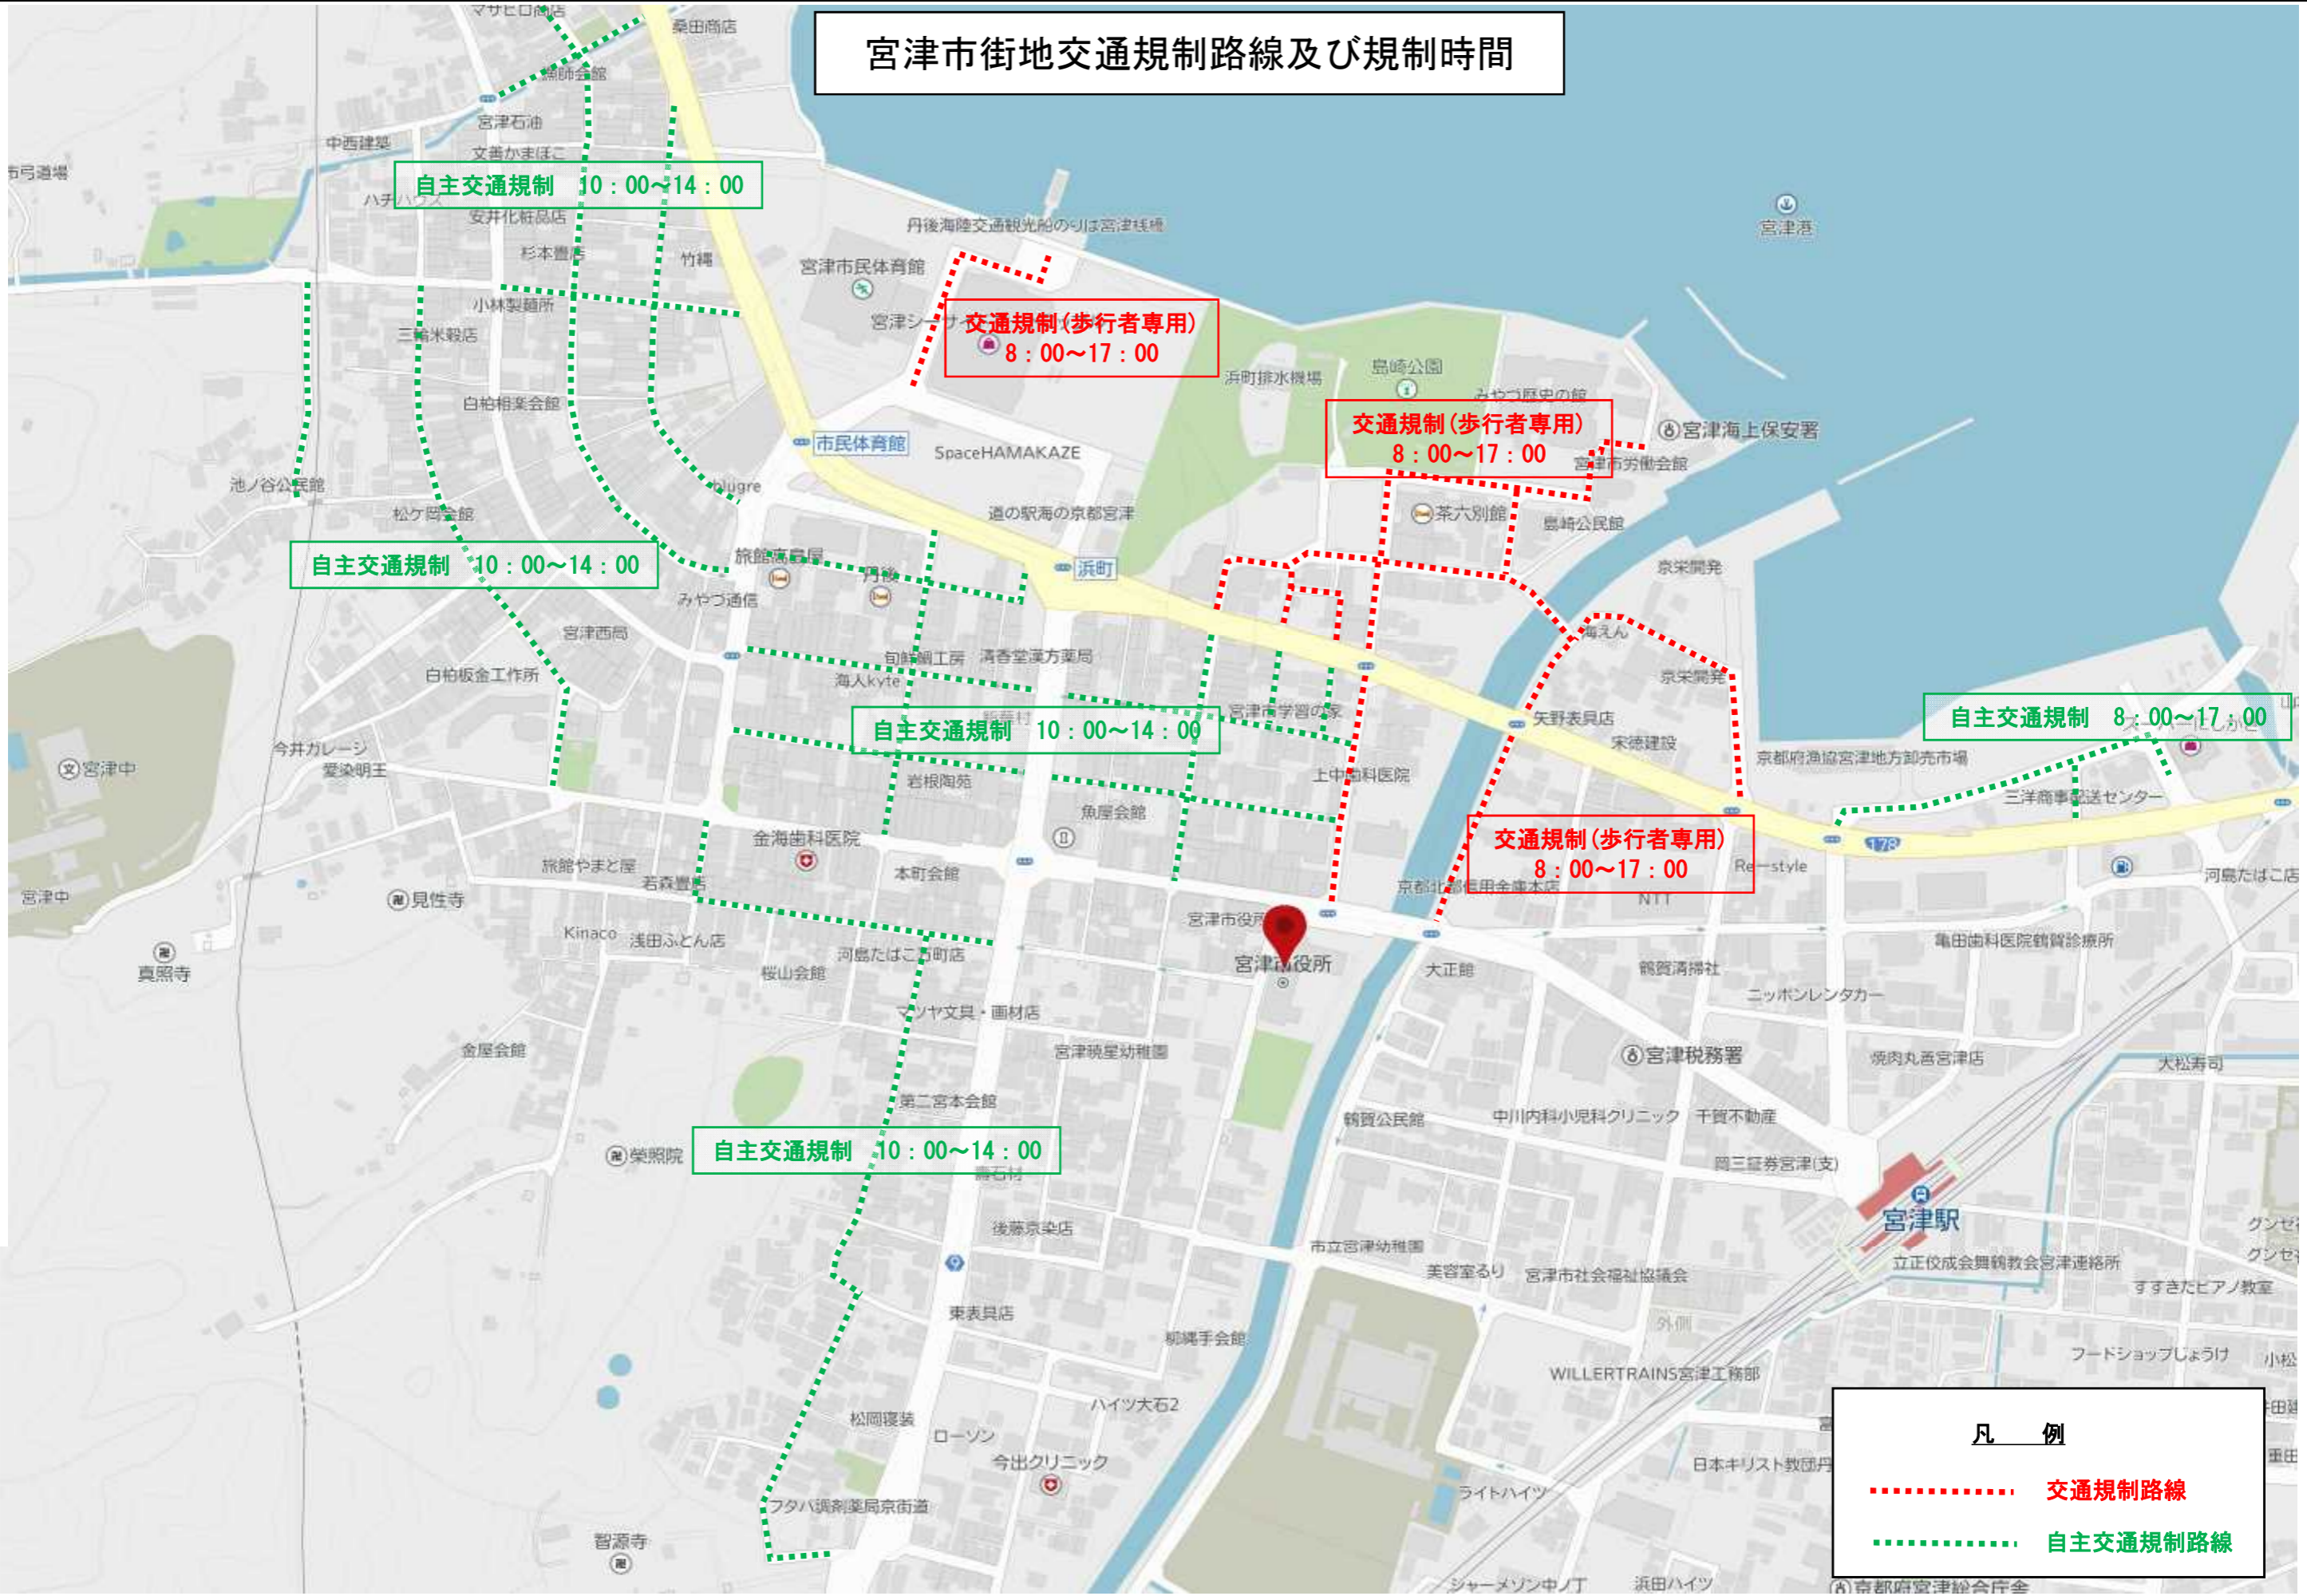

7/21 「日本三景「天橋立」海の京都にぎわいフェスタ」に伴う交通規制状況

天橋立府中エリア

阿蘇シーサイドエリア

天橋立文殊エリア

市街地の交通渋滞状況により、
通行規制をする場合があります。

消防本部

島崎エリア

詳細はここを
クリック
して下さい

詳細はここを
クリック
して下さい

市街地の交通渋滞状況により、
通行規制をする場合があります。

市街地の交通渋滞状況により、
通行規制をする場合があります。

宮津市街地交通規制路線及び規制時間

凡例

- ⋯⋯⋯ 交通規制路線
- ⋯⋯⋯ 自主交通規制路線

宮津市街地交通規制路線及び規制時間

交通規制 8:00~14:00

自主交通規制 10:00~14:00

凡 例

- 交通規制路線
- 自主交通規制路線