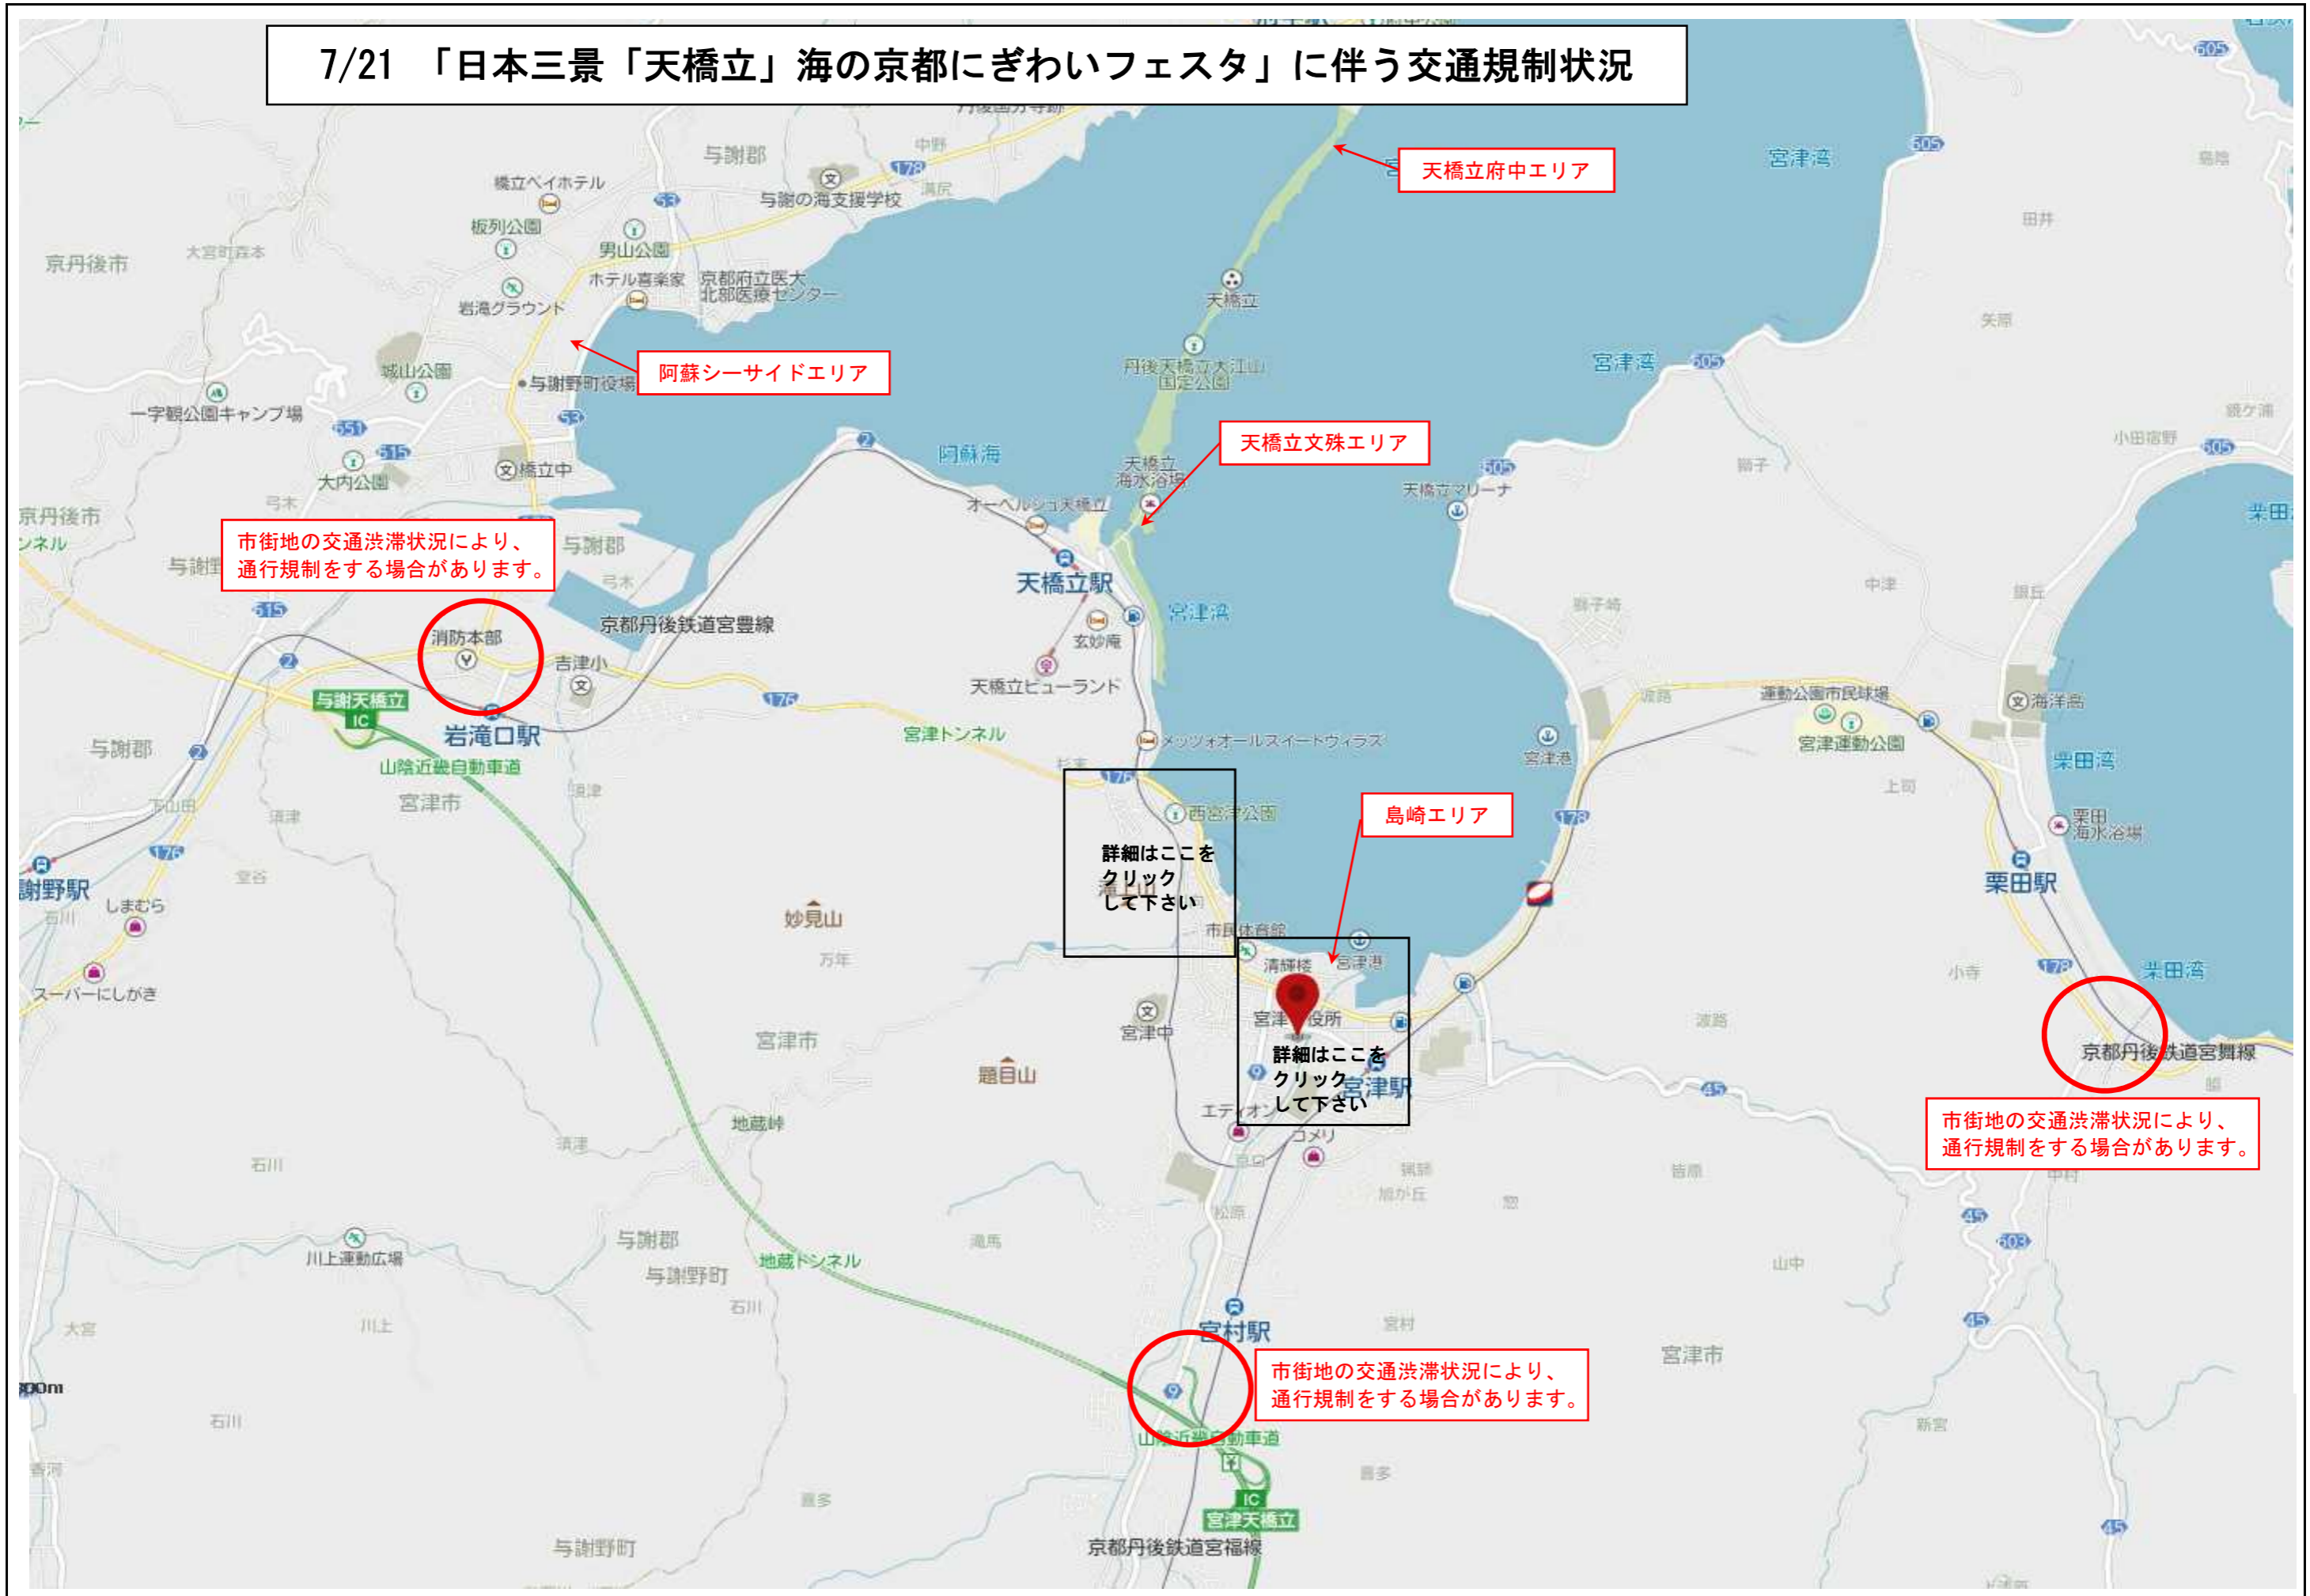

# 7/21 「日本三景「天橋立」海の京都にぎわいフェスタ」に伴う交通規制状況

天橋立府中エリア

阿蘇シーサイドエリア

天橋立文殊エリア

市街地の交通渋滞状況により、  
通行規制をする場合があります。

島崎エリア

詳細はここを  
クリック  
して下さい

詳細はここを  
クリック  
して下さい

# 宮津市街地交通規制路線及び規制時間

注)

**【交通規制路線】**  
 歩行者専用道路として車両の通行を、規制します。  
 ただし、利害関係者等、止む得ない場合は、歩行者の安全を確保し、警備員が誘導します。

**【自主規制路線】**  
 細街路へ一般車両が進入し、住民の方へ迷惑を防止する措置です。  
 沿線住民、宅配など、沿線に用事のある方は通行できます。

凡 例		
	交通規制路線	8:00~17:00
	自主交通規制路線	8:00~14:00
	自主交通規制路線	10:00~14:00

# 宮津市街地交通規制路線及び規制時間

交通規制 8:00~17:00

自主交通規制 8:00~14:00

自主交通規制 10:00~14:00

### 【交通規制路線】

原則、車両の通行を規制します。