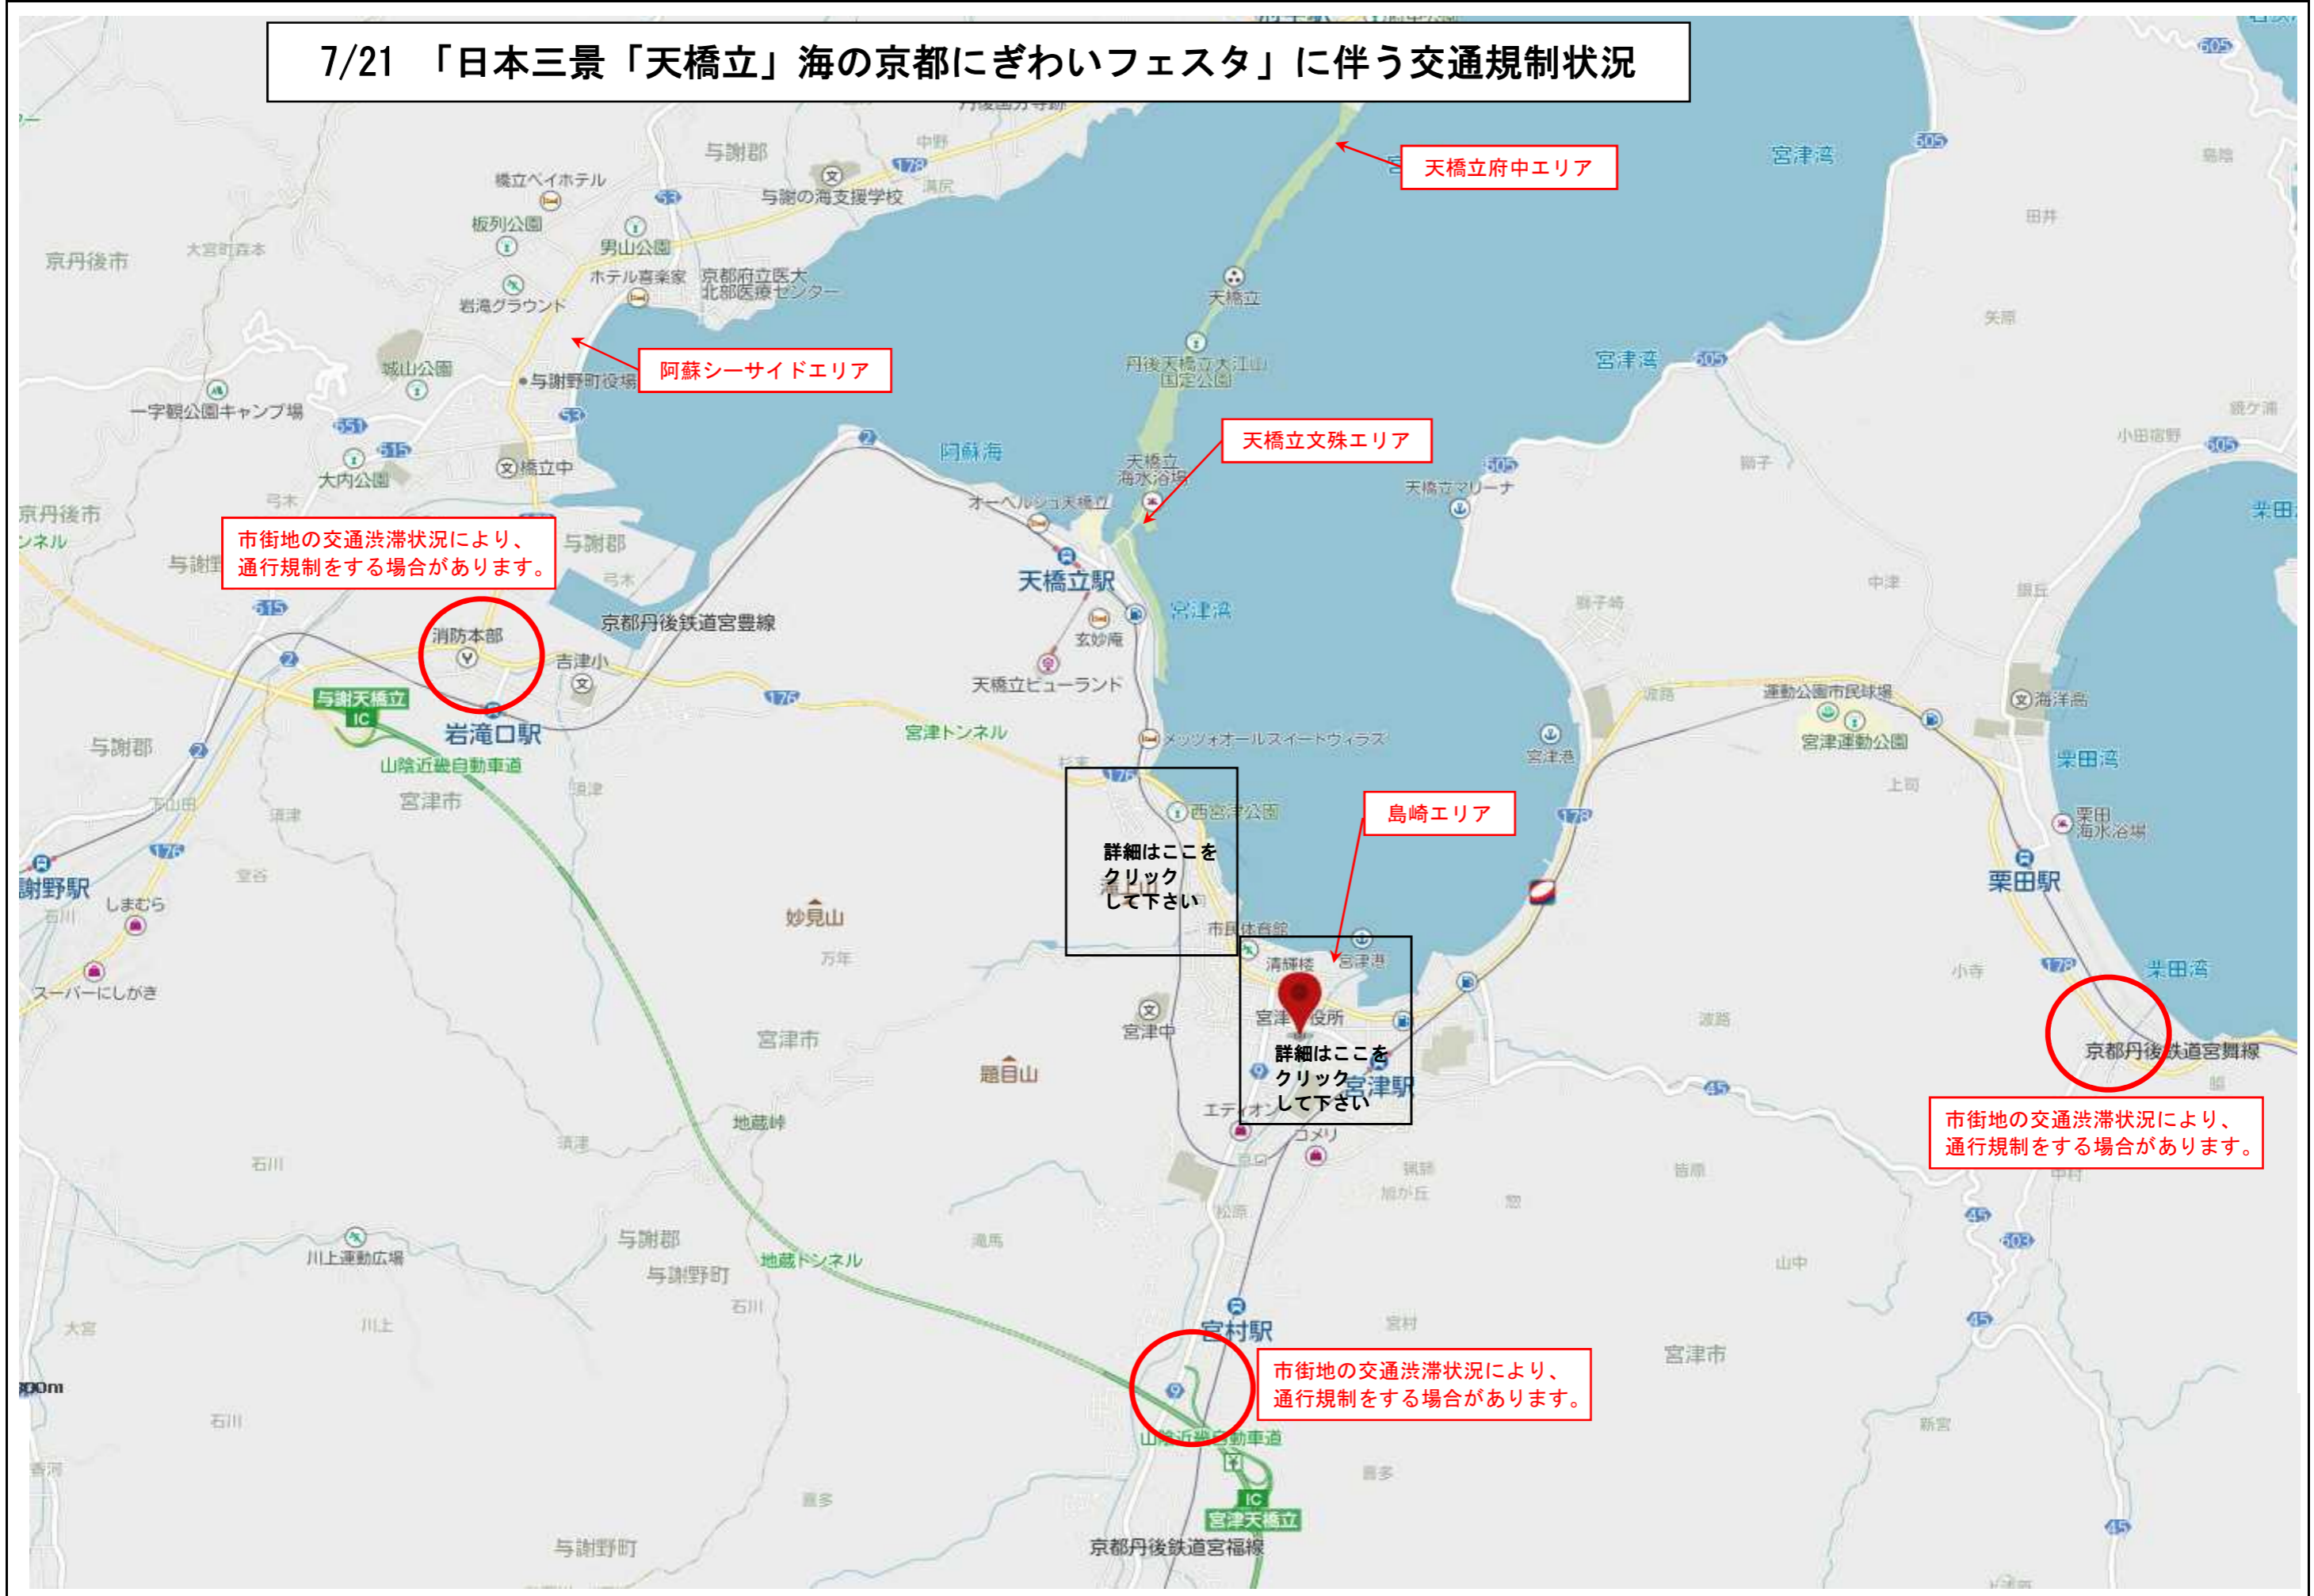

7/21 「日本三景「天橋立」海の京都にぎわいフェスタ」に伴う交通規制状況

天橋立府中エリア

阿蘇シーサイドエリア

天橋立文殊エリア

市街地の交通渋滞状況により、
通行規制をする場合があります。

消防本部

島崎エリア

詳細はここを
クリック
して下さい

詳細はここを
クリック
して下さい

市街地の交通渋滞状況により、
通行規制をする場合があります。

市街地の交通渋滞状況により、
通行規制をする場合があります。

宮津市街地交通規制路線及び規制時間

凡例

- ⋯⋯⋯ 交通規制路線
- ⋯⋯⋯ 自主交通規制路線

宮津市街地交通規制路線及び規制時間

交通規制 8:00~14:00

自主交通規制 10:00~14:00

凡 例

- 交通規制路線
- 自主交通規制路線